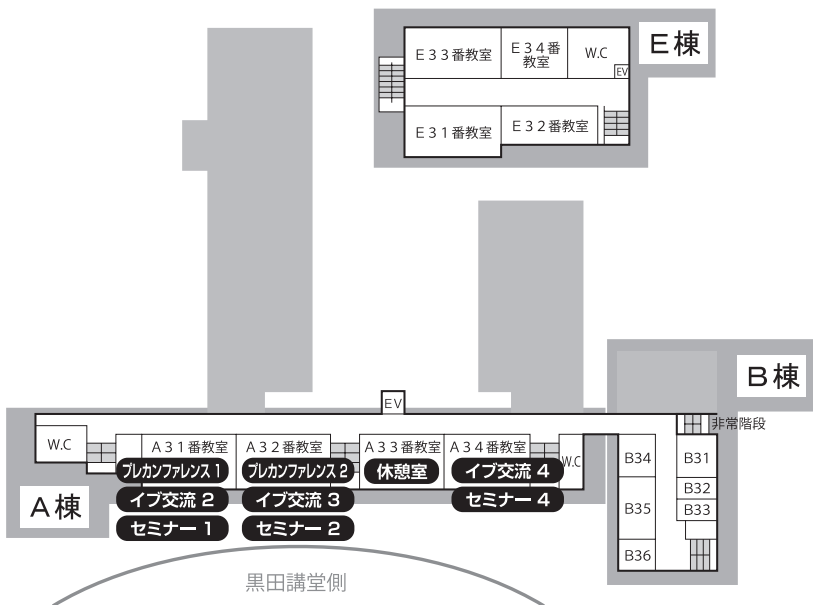

富山大学五福キャンパス
【PCカンファレンス会場MAP】

共通教育棟

1 F

メインストリート側

2 F

メインストリート側

共通教育棟

3 F

メインストリート側

4 F

メインストリート側