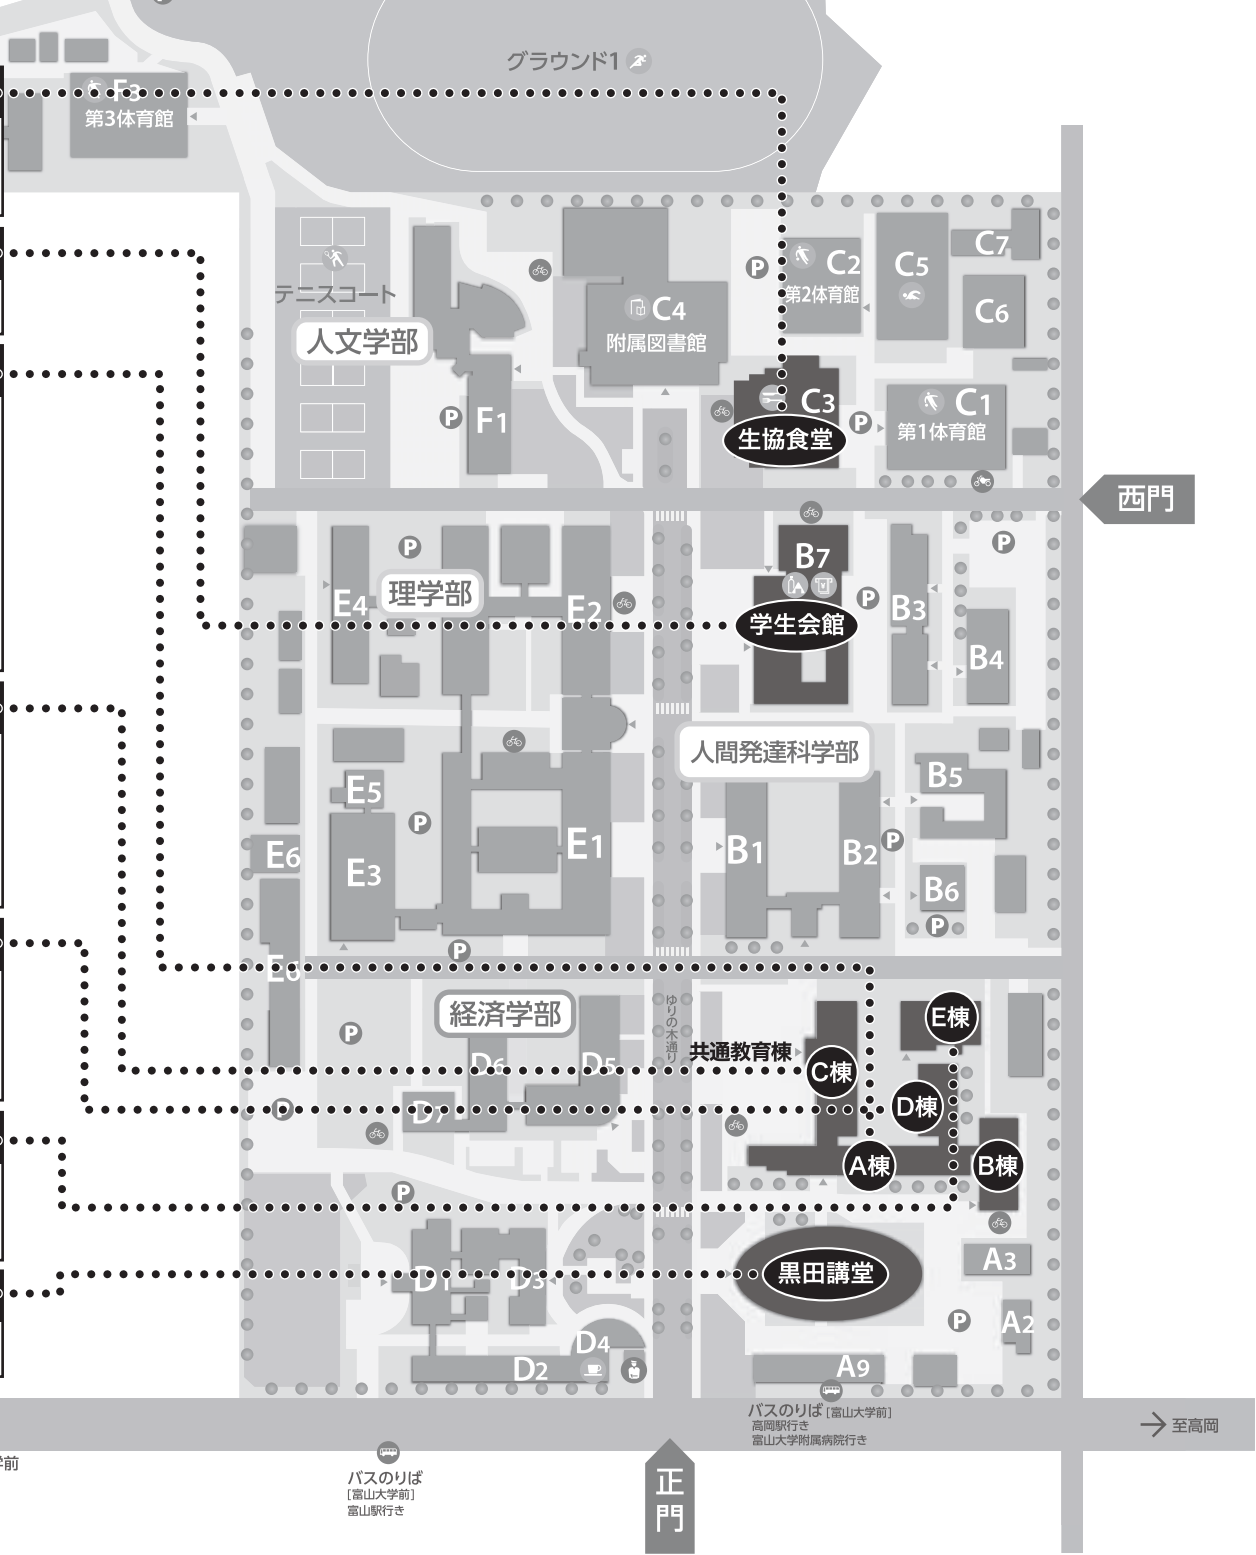

生協食堂	<ul style="list-style-type: none"> ・8月21日(金) ポスター発表 [生協食堂 2F] ・8月21日(金) レセプション [生協食堂]
学生会館	<ul style="list-style-type: none"> ・8月21日(金) ITフェア [学生会館 ホール・ラウンジ]
共通教育棟 A棟	<ul style="list-style-type: none"> ・8月20日(木)～22日(日) 総合受付、事務局 [A棟 1F] ・8月20日(木)～22日(日) 休憩室 [A棟 2F、3F] ・8月20日(木) プレカンファレンス 1・2 [A棟 3F] ・8月20日(木) イブニングセッション [A棟 2F、3F] (他：D棟 2F) ・8月21日(金) 分科会 (午前・午後) [A棟 2F] (他：D棟 2F、E棟 2F) ・8月22日(土) 分科会 [A棟 2F] (他：D棟 2F、E棟 2F) ・8月22日(土) セミナー 1・2・4 [A棟 3F]
共通教育棟 C棟	<ul style="list-style-type: none"> ・8月20日(木)～22日(土) クローク [C棟 1F] ・8月20日(木) シンポジウム 1・2 [C棟 1F] ・8月21日(金) CIEC総会 [C棟 2F] ・8月22日(土) セミナー 3 [C棟 1F]
共通教育棟 D棟	<ul style="list-style-type: none"> ・8月20日(木) イブニングセッション [D棟 2F] (他：A棟 2F、3F) ・8月21日(金) 分科会 [D棟 2F] (他：A棟 2F、E棟 2F) ・8月22日(土) 分科会 [D棟 2F] (他：A棟 2F、E棟 2F)
共通教育棟 E棟	<ul style="list-style-type: none"> ・8月21日(金) 分科会 (午前・午後) [E棟 2F] (他：A棟 2F、D棟 2F) ・8月22日(土) 分科会 [E棟 2F] (他：A棟 2F、D棟 2F)
黒田講堂	<ul style="list-style-type: none"> ・8月20日(木) 全体会・基調講演 ITフェアインデキシング [黒田講堂]

富山大学五福キャンパス
【PCカンファレンス会場MAP】

共通教育棟

1 F

メインストリート側

2 F

メインストリート側

共通教育棟

3 F

メインストリート側

4 F

メインストリート側