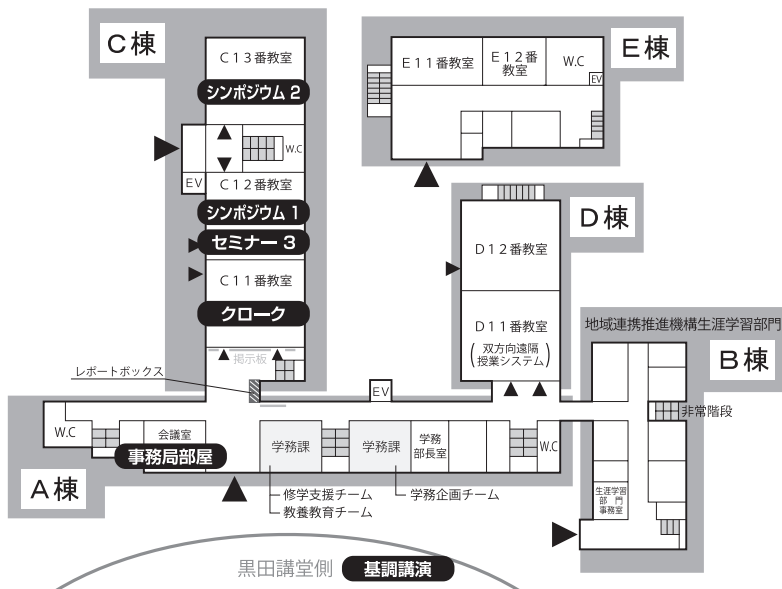

生協食堂	<ul style="list-style-type: none"> ・8月21日(金) ポスター発表 [生協食堂 2F] ・8月21日(金) レセプション [生協食堂]
学生会館	<ul style="list-style-type: none"> ・8月21日(金) ITフェア [学生会館 ホール・ラウンジ]
共通教育棟 A棟	<ul style="list-style-type: none"> ・8月20日(木)～22日(日) 総合受付、事務局 [A棟 1F] ・8月20日(木)～22日(日) 休憩室 [A棟 2F、3F] ・8月20日(木) プレカンファレンス 1・2 [A棟 3F] ・8月20日(木) イブニングセッション [A棟 2F、3F] (他：D棟 2F) ・8月21日(金) 分科会 (午前・午後) [A棟 2F] (他：D棟 2F、E棟 2F) ・8月22日(土) 分科会 [A棟 2F] (他：D棟 2F、E棟 2F) ・8月22日(土) セミナー 1・2・4 [A棟 3F]
共通教育棟 C棟	<ul style="list-style-type: none"> ・8月20日(木)～22日(土) クローク [C棟 1F] ・8月20日(木) シンポジウム 1・2 [C棟 1F] ・8月21日(金) CIEC総会 [C棟 2F] ・8月22日(土) セミナー 3 [C棟 1F]
共通教育棟 D棟	<ul style="list-style-type: none"> ・8月20日(木) イブニングセッション [D棟 2F] (他：A棟 2F、3F) ・8月21日(金) 分科会 [D棟 2F] (他：A棟 2F、E棟 2F) ・8月22日(土) 分科会 [D棟 2F] (他：A棟 2F、E棟 2F)
共通教育棟 E棟	<ul style="list-style-type: none"> ・8月21日(金) 分科会 (午前・午後) [E棟 2F] (他：A棟 2F、D棟 2F) ・8月22日(土) 分科会 [E棟 2F] (他：A棟 2F、D棟 2F)
黒田講堂	<ul style="list-style-type: none"> ・8月20日(木) 全体会・基調講演 ITフェアインデキシング [黒田講堂]

富山大学五福キャンパス
【PCカンファレンス会場MAP】

共通教育棟

1 F

メインストリート側

2 F

メインストリート側

共通教育棟

3 F

メインストリート側

4 F

メインストリート側