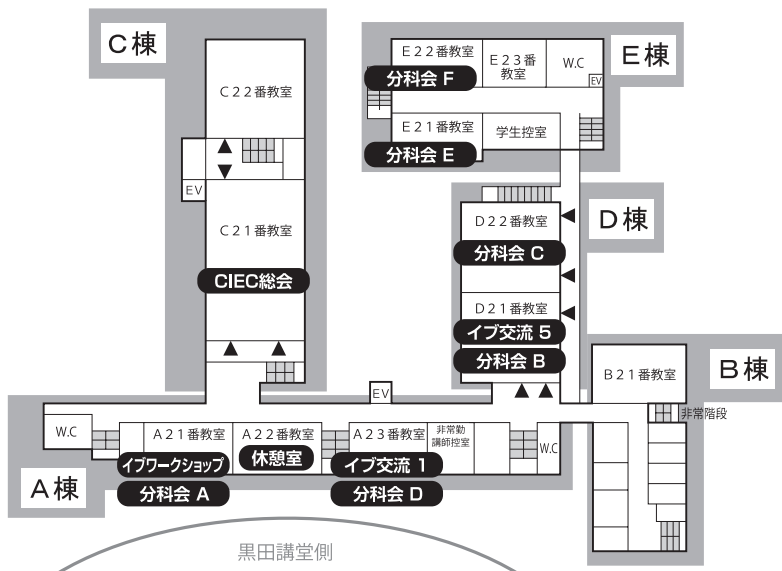

生協食堂	<ul style="list-style-type: none"> ・8月21日(金) ポスター発表 [生協食堂 2F] ・8月21日(金) レセプション [生協食堂]
学生会館	<ul style="list-style-type: none"> ・8月21日(金) ITフェア [学生会館 ホール・ラウンジ]
共通教育棟 A棟	<ul style="list-style-type: none"> ・8月20日(木)～22日(日) 総合受付、事務局 [A棟 1F] ・8月20日(木)～22日(日) 休憩室 [A棟 2F、3F] ・8月20日(木) プレカンファレンス 1・2 [A棟 3F] ・8月20日(木) イブニングセッション [A棟 2F、3F] (他：D棟 2F) ・8月21日(金) 分科会 (午前・午後) [A棟 2F] (他：D棟 2F、E棟 2F) ・8月22日(土) 分科会 [A棟 2F] (他：D棟 2F、E棟 2F) ・8月22日(土) セミナー 1・2・4 [A棟 3F]
共通教育棟 C棟	<ul style="list-style-type: none"> ・8月20日(木)～22日(土) クローク [C棟 1F] ・8月20日(木) シンポジウム 1・2 [C棟 1F] ・8月21日(金) CIEC総会 [C棟 2F] ・8月22日(土) セミナー 3 [C棟 1F]
共通教育棟 D棟	<ul style="list-style-type: none"> ・8月20日(木) イブニングセッション [D棟 2F] (他：A棟 2F、3F) ・8月21日(金) 分科会 [D棟 2F] (他：A棟 2F、E棟 2F) ・8月22日(土) 分科会 [D棟 2F] (他：A棟 2F、E棟 2F)
共通教育棟 E棟	<ul style="list-style-type: none"> ・8月21日(金) 分科会 (午前・午後) [E棟 2F] (他：A棟 2F、D棟 2F) ・8月22日(土) 分科会 [E棟 2F] (他：A棟 2F、D棟 2F)
黒田講堂	<ul style="list-style-type: none"> ・8月20日(木) 全体会・基調講演 ITフェアインデキシング [黒田講堂]

富山大学五福キャンパス
【PCカンファレンス会場MAP】

共通教育棟

1 F

メインストリート側

2 F

メインストリート側

共通教育棟

3 F

メインストリート側

4 F

メインストリート側